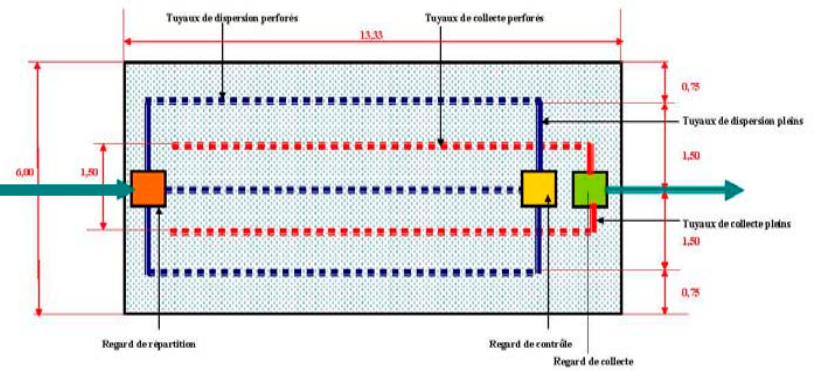

**LEGENDE**

- EFFLUENTS BRUTS
- EXTRACTION DES BOUES DU CLARIFICATEUR
- RECIRCULATION DES BOUES
- EVACUATION DES BOUES VERS SILO
- SURNAGEANTS
- SOUFFLANTE AERATION : ALIMENTATION EN AIR
- SOUFFLANTE AIR LIFT : RECIRCULATION ET EXTRACTION DES BOUES

### LEGENDE

- EFFLUENTS BRUTS
- GRAISSES
- EXTRACTION DES BOUES DU CLARIFICATEUR
- RECIRCULATION DES BOUES
- EVACUATION DES BOUES VERS SILO
- SURNAGEANTS
- SOUFFLANTE AERATION : ALIMENTATION EN AIR
- SOUFFLANTE AIR LIFT : RECIRCULATION ET EXTRACTION DES BOUES

DEGRILLEUR

DECANTEUR-DIGESTEUR

Filtre Anti-Colmatant

LEGENDE

- EFFLUENTS BRUTS
- OPTION FILTRE ANTI-COLMATANT

E  
X  
U  
T  
O  
I  
R  
E

**LEGENDE**

- EFFLUENTS BRUTS
- EXTRACTION DES BOUES DU CLARIFICATEUR
- RECIRCULATION DES BOUES
- EVACUATION DES BOUES VERS LE DECANTEUR DIGESTEUR
- SOUFFLANTE AERATION : ALIMENTATION EN AIR
- SOUFFLANTE AIR LIFT : RECIRCULATION ET EXTRACTION DES BOUES